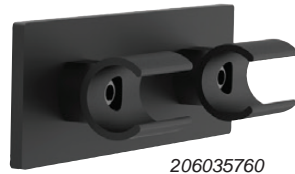

ACCESSOIRES POUR NOVA R

206035314

206035760

Caractéristiques :

- Accessoires pour transformer la lampe NOVA R en une lampe à capot.

Désignation	Réf.	PRIX H.T.
Barre de support NOVA BONNET	206035314	
Support magnétique NOVA BONNET	206035760	

LAMPE DE TRAVAIL À 360° SUR BATTERIE AREA 10 SPS

Caractéristiques :

- Première lampe de travail compacte et portable au monde avec batterie interchangeable.
- Fournissant une lumière diffuse et uniforme, elle est idéale pour un éclairage puissant et efficace de l'ensemble de toute une zone de travail.
- Éclairage à 360° ou 180° selon la tâche à accomplir.
- Réglage de l'intensité lumineuse sur cinq niveaux différents à l'aide du variateur.
- Sa poignée de transport rend l'AREA 10 SPS extrêmement pratique et facile à déplacer.
- Batterie interchangeable. Possibilité d'ajouter le chargeur directement sur la lampe.
- Batterie de secours interne.
- Commande BLUETOOTH intégrée permet de : allumer / éteindre, réglage intensité lumineuse.
- Équipé d'un crochet pour un positionnement flexible et peut être monté directement sur le TREPIED SCANGRIP.
- Étanche à la poussière et à l'eau - IP65.
- Batterie externe intégrée avec prise USB pour charger les appareils mobiles.

Composition : Livrée avec :

- Chargeur rapide.
- Batterie 11,1 V / 8000 mAh Li-ion.
- Batterie de secours interne : 7,4 V / 1000 mAh.

Modèle :	AREA 10 SPS
Source lumineuse :	224 LED SMD
Lumens :	1000-10000 W
Éclairage :	300-3000 lux@0,5 m
Réglage de la puissance :	5 niveaux
Angle d'éclairage :	360° / 180°
Batterie :	11,1 V / 8000 mAh Li-ion / Secours : 7,4 V / 1000 mAh
Indice de protection :	IK07 / IP65
Tension de charge / c.c. :	12,6 V / 6,8 A V
Batterie incluse :	SPS Batterie réf 2066004
Chargeur inclus :	SPS chargeur system 85 W / réf 2066008
Dimensions :	380x198x198 mm
Poids :	3,8 kg
Réf.	206036009
PRIX H.T.	