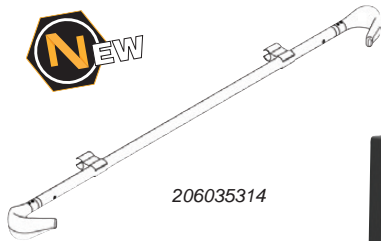

ACCESSOIRES POUR NOVA R

206035314

206035760

Caractéristiques :

- Accessoires pour transformer la lampe NOVA R en une lampe à capot.

Désignation	Réf.	PRIX H.T.
Barre de support NOVA BONNET	206035314	
Support magnétique NOVA BONNET	206035760	

LAMPE DE TRAVAIL À 360° SUR BATTERIE AREA 10 SPS

Caractéristiques :

- Première lampe de travail compacte et portable au monde avec batterie interchangeable.
- Fournissant une lumière diffuse et uniforme, elle est idéale pour un éclairage puissant et efficace de l'ensemble de toute une zone de travail.
- Éclairage à 360° ou 180° selon la tâche à accomplir.
- Réglage de l'intensité lumineuse sur cinq niveaux différents à l'aide du variateur.
- Sa poignée de transport rend l'AREA 10 SPS extrêmement pratique et facile à déplacer.
- Batterie interchangeable. Possibilité d'ajouter le chargeur directement sur la lampe.
- Batterie de secours interne.
- Commande BLUETOOTH intégrée permet de : allumer / éteindre, réglage intensité lumineuse.
- Équipé d'un crochet pour un positionnement flexible et peut être monté directement sur le TREPIED SCANGRIP.
- Étanche à la poussière et à l'eau - IP65.
- Batterie externe intégrée avec prise USB pour charger les appareils mobiles.

Composition : Livrée avec :

- Chargeur rapide.
- Batterie 11,1 V / 8000 mAh Li-ion.
- Batterie de secours interne : 7,4 V / 1000 mAh.

Modèle :	AREA 10 SPS
Source lumineuse :	224 LED SMD
Lumens :	1000-10000 W
Éclairage :	300-3000 lux@0,5 m
Réglage de la puissance :	5 niveaux
Angle d'éclairage :	360° / 180°
Batterie :	11,1 V / 8000 mAh Li-ion / Secours : 7,4 V / 1000 mAh
Indice de protection :	IK07 / IP65
Tension de charge / c.c. :	12,6 V / 6,8 A V
Batterie incluse :	SPS Batterie réf 2066004
Chargeur inclus :	SPS chargeur system 85 W / réf 2066008
Dimensions :	380x198x198 mm
Poids :	3,8 kg
Réf.	206036009
PRIX H.T.	