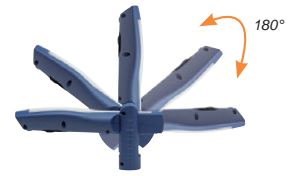

LAMPES BALADEUSES LED RECHARGEABLE INCLINABLE MAG

**Caractéristiques :**

- La gamme MAG se compose de lampes de travail polyvalentes universelles et puissantes.
- Eclairage principal et torche plus puissant.
- Fonctions lampe de travail et lampe torche intégrées en une seule baladeuse.
- Supports magnétiques intégrés robustes et crochets rétractables pour une utilisation mains libres.
- Rechargeables par prise USB.
- Inclinaison à 180°.

Modèle :	MINI MAG PRO	MAG	MAG PRO
Source lumineuse :	LED COB - Spot : LED haute puissance	7 LED SMD - Spot : LED haute puissance	LED COB - Spot : LED haute puissance
Lumens :	20 - 200 / Spot : 80 lm	150 - 300 Spot : 80 lm	60-600 / Spot : 150 lm
Réglage intensité :	Oui	2 niveaux	Oui
Batterie :	3,7 V / 1200 mAh Lithium-Ion	3,7 V / 2200 mAh Lithium-Ion	3,7 V / 2600 mAh Lithium-Ion
Autonomie :	Lumens maxi : 2 h / Lumens mini : 20 h	Lumens maxi : 2,5 h / Lumens mini : 5 h	Lumens maxi : 1,5 h / Lumens mini : 15 h
Indice de protection :	IP54 / IK07	IP20 / IK07	IP54 / IK07
Long. câble :	1 m USB m	1m USB m	1 m USB m
Tension de charge /c.c. :	5 / 1 A V	5 / 1 A V	5 / 1 A V
Longueur :	200 mm	260 mm	261 mm
Largeur :	40 mm	61 mm	62 mm
Hauteur :	28 mm	43 mm	43 mm
Poids :	157 g	252 g	326 g
Réf.	206035692	2065400	206035690

Utilisation :

- 3,7 V/2200 mAh Li-ion.
- IP20.

Réf.
206490398

PRIX H.T.

LAMPE BALADEUSE LED RECHARGEABLE

**Caractéristiques :**

- UNIFORM est une lampe baladeuse polyvalente, puissante et rechargeable, technologie COB LED. Eclairage uniforme. Puissance d'éclairage améliorée de 50 %. Étanche (IP65), robuste et durable. Base de chargement plus fine pour montage au mur. Avec témoin de niveau de charge intelligent à 2 niveaux de fonctionnement : 1 = 100 %, 2 = 50 %. Equipée d'un aimant et d'un crochet pour suspension facile. Revêtement en caoutchouc agréable pour