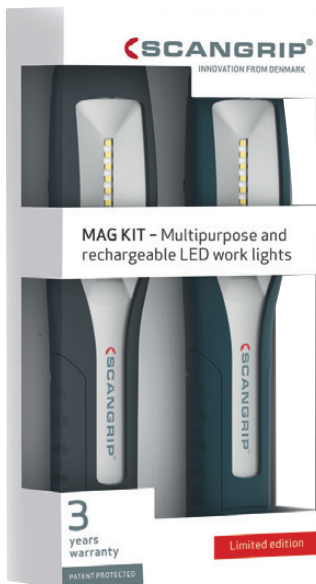

LAMPES BALADEUSES LED RECHARGEABLE INCLINABLE MAG

**Caractéristiques :**

- La gamme MAG se compose de lampes de travail polyvalentes universelles et puissantes.
- Eclairage principal et torche plus puissant.
- Fonctions lampe de travail et lampe torche intégrées en une seule baladeuse.
- Supports magnétiques intégrés robustes et crochets rétractables pour une utilisation mains libres.
- Rechargeables par prise USB.
- Inclinaison à 180°.

Modèle :	MINI MAG PRO	MAG	MAG PRO
Source lumineuse :	LED COB - Spot : LED haute puissance	7 LED SMD - Spot : LED haute puissance	LED COB - Spot : LED haute puissance
Lumens :	20 - 200 / Spot : 80 lm	150 - 300 Spot : 80 lm	60-600 / Spot : 150 lm
Réglage intensité :	Oui	2 niveaux	Oui
Batterie :	3,7 V / 1200 mAh Lithium-Ion	3,7 V / 2200 mAh Lithium-Ion	3,7 V / 2600 mAh Lithium-Ion
Autonomie :	Lumens maxi : 2 h / Lumens mini : 20 h	Lumens maxi : 2,5 h / Lumens mini : 5 h	Lumens maxi : 1,5 h / Lumens mini : 15 h
Indice de protection :	IP54 / IK07	IP20 / IK07	IP54 / IK07
Long. câble :	1 m USB m	1m USB m	1 m USB m
Tension de charge /c.c. :	5 / 1 A V	5 / 1 A V	5 / 1 A V
Longueur :	200 mm	260 mm	261 mm
Largeur :	40 mm	61 mm	62 mm
Hauteur :	28 mm	43 mm	43 mm
Poids :	157 g	252 g	326 g
Réf.	206035692	2065400	206035690

PRIX H.T.

PACK PROMOTION 2X LAMPES MAG

**Caractéristiques :**

- Pack promotion 2x MAG.
- Lampe de travail avec LED SMD et spot produisant 300 lumens.
- Crochets orientables et aimants puissants intégrés.
- 2 câbles de charge USB inclus.
- Chargeur non inclus (réf : 206035305).