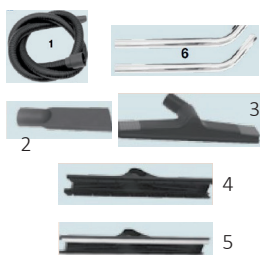

ASPIRATEUR PROFESSIONNEL EAU ET POUSSIÈRES - 55 L

2 moteurs

2 moteurs

Caractéristiques :

- Aspirateur gamme professionnelle.
- Dispose de 2 moteurs de 1250 W.

Composition : Livré avec :

- Accessoires : Tuyau 5 m Ø 36 mm (1), 2 rallonges coudées inox (6), 1 suceur plat (2), 1 brosse universelle (3), 1 inser eau (5), 1 inser (4) poussières