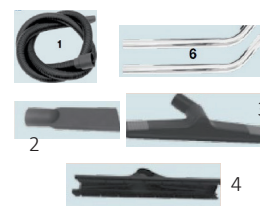

Caractéristiques :

- Aspirateur gamme industrielle.
- 3 moteurs.
- Dispose de 2 vitesses d'aspiration.

Composition : Livré avec :

- Accessoires : 1 tuyau flexible (1), 2 rallonges inox coudées (6), 1 suceur plat (2), 1 brosse universelle (3), 1 inser poussières (4), 1 poignée

Modèle :	IND 75-3600 BI
Tension :	220 V
Fréquence :	50-60 Hz
Capacité cuve :	75 L
Puissance moteur(s) :	3 x 1200 W
Dépression H2O :	2300 kPa
Flux d'air :	520 m³/h
Matière cuve :	Inox
Nombre de prise :	0
Longueur :	570 mm
Largeur :	570 mm
Hauteur :	1010 mm
Poids :	25 kg
Réf.	274753600

ACCESSOIRES POUR ASPIRATEURS PROFESSIONNELS ET INDUSTRIELS EAU ET POUSSIÈRES - 55 ET 75 L

Caractéristiques :

Accessoires pour aspirateur :

- 55-2500 (274552500).
- 75-3600 (274753600).

Désignation	Pour modèle :	Réf.
Rallonges inox coudées	55-2500 / 75-3600	274ATPC2S400
Brosse universelle	55-2500 / 75-3600	274ACS400L
Suceur plat	55-2500 / 75-3600	274ALP40D
Inser eau	55-2500	274AIL400L
Inser poussières	55-2500	274AIP400L
Filtre tissu	55-2500 / 75-3600	274KILPG
Filtre mousse	55-2500 / 75-3600	274FASC3M
Sur filtre nylon	55-2500 / 75-3600	274FNLY3M
Sac microfibre	55-2500 / 75-3600	274SACMF5070L

ACCESSOIRES POUR ASPIRATEURS PROFESSIONNELS ET INDUSTRIELS EAU ET POUSSIÈRES - 55 ET 75 L

Caractéristiques :

Accessoires pour aspirateur :

- 55-2500 (274552500).
- 75-3600 (274753600).

Désignation	Pour modèle :	Réf.
Rallonges inox coudées	55-2500 / 75-3600	274ATPC2S400
Brosse universelle	55-2500 / 75-3600	274ACS400L
Suceur plat	55-2500 / 75-3600	274ALP40D
Inser eau	75-3600	274ASL40D
Inser poussières	75-3600	274ASP40D
Filtre tissu	55-2500 / 75-3600	274KILPG
Filtre mousse	55-2500 / 75-3600	274FASC3M
Sur filtre nylon	55-2500 / 75-3600	274FNLY3M
Sac microfibre	55-2500 / 75-3600	274SACMF5070L