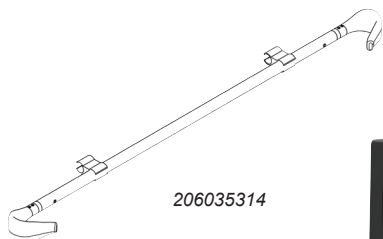

ACCESSOIRES POUR NOVA R

206035314

206035760

Caractéristiques :

- Accessoires pour transformer la lampe NOVA R en un éclairage de capot.

Désignation	Réf.
Barre de support NOVA BONNET	206035314
Support magnétique NOVA BONNET	206035760

LAMPE DE TRAVAIL À 360° SUR BATTERIE AREA 10 SPS

Caractéristiques :

- Première lampe de travail compacte et portable au monde avec batterie interchangeable.
- Fournissant une lumière diffuse et uniforme, elle est idéale pour un éclairage puissant et efficace de l'ensemble d'une zone de travail.
- Éclairage à 360° ou 180° selon la tâche à accomplir.
- Réglage de l'intensité lumineuse sur cinq niveaux différents à l'aide du variateur.
- Sa poignée de transport rend l'AREA 10 SPS extrêmement pratique et facile à déplacer.
- Batterie interchangeable. Possibilité d'ajouter le chargeur directement sur la lampe.
- Batterie de secours interne.
- Commande BLUETOOTH intégrée permet de : allumer / éteindre, réglage intensité lumineuse.
- Équipée d'un crochet pour un positionnement flexible et peut être montée directement sur le TREPIED SCANGRIP.
- Étanche à la poussière et à l'eau - IP65.
- Batterie externe intégrée avec prise USB pour charger les appareils mobiles.

Composition : Livrée avec :

- Chargeur rapide.
- Batterie 11,1 V / 8000 mAh Li-ion.
- Batterie de secours interne : 7,4 V / 1000 mAh.

Modèle :	AREA 10 SPS
Source lumineuse :	224 LED SMD
Lumens :	1000-10000 W
Éclairage :	300-3000 lux@0,5 m
Réglage de la puissance :	5 niveaux
Angle d'éclairage :	360° / 180°
Batterie :	11,1 V / 8000 mAh Li-ion / Secours : 7,4 V / 1000 mAh
Indice de protection :	IK07 / IP65
Tension de charge / c.c. :	12,6 V / 6,8 A V
Batterie incluse :	SPS Batterie réf 2066004
Chargeur inclus :	SPS chargeur system 85 W / réf 2066008
Dimensions :	380x198x198 mm
Poids :	3,8 kg
Réf.	206036009