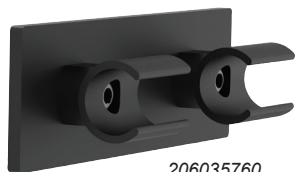

ACCESSOIRES POUR NOVA R

206035314

206035760

Caractéristiques :

- Accessoires pour transformer la lampe NOVA R en un éclairage de capot.

Désignation	Réf.
Barre de support NOVA BONNET	206035314
Support magnétique NOVA BONNET	206035760

LAMPE DE TRAVAIL À 360° SUR BATTERIE AREA 10 SPS

Caractéristiques :

- Première lampe de travail compacte et portable au monde avec batterie interchangeable.
- Fournissant une lumière diffuse et uniforme, elle est idéale pour un éclairage puissant et efficace de l'ensemble d'une zone de travail.
- Éclairage à 360° ou 180° selon la tâche à accomplir.
- Réglage de l'intensité lumineuse sur cinq niveaux différents à l'aide du variateur.
- Sa poignée de transport rend l'AREA 10 SPS extrêmement pratique et facile à déplacer.
- Batterie interchangeable. Possibilité d'ajouter le chargeur directement sur la lampe.
- Batterie de secours interne.
- Commande BLUETOOTH intégrée permet de : allumer / éteindre, réglage intensité lumineuse.
- Équipée d'un crochet pour un positionnement flexible et peut être montée directement sur le TREPIED SCANGRIP.
- Étanche à la poussière et à l'eau - IP65.
- Batterie externe intégrée avec prise USB pour charger les appareils mobiles.

Composition : Livrée avec :

- Chargeur rapide.
- Batterie 11,1 V / 8000 mAh Li-ion.
- Batterie de secours interne : 7,4 V / 1000 mAh.

Modèle :	AREA 10 SPS
Source lumineuse :	224 LED SMD
Lumens :	1000-10000 W
Éclairage :	300-3000 lux@0,5 m
Réglage de la puissance :	5 niveaux
Angle d'éclairage :	360° / 180°
Batterie :	11,1 V / 8000 mAh Li-ion / Secours : 7,4 V / 1000 mAh
Indice de protection :	IK07 / IP65
Tension de charge / c.c. :	12,6 V / 6,8 A V
Batterie incluse :	SPS Batterie réf 2066004
Chargeur inclus :	SPS chargeur system 85 W / réf 2066008
Dimensions :	380x198x198 mm
Poids :	3,8 kg
Réf.	206036009