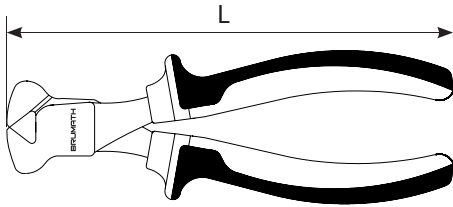

Pince coupante devant

Caractéristiques :

- Norme : ISO 5748.
- Chrome Vanadium.
- Tête polie, présentation brunie.
- Manche bi-matière ergonomique.

BRUMATH	Cap. coupe Ø maxi	Long. becs mm	L mm	Poids g	Réf.	PRIX H.T.
BR-2016	4	40	160	280	16165144510	
BR-2017	4	40	200	380	16165144515	

Coupe câble

BR-2022

Caractéristiques :

- Coupe optimale de tous les types de câbles : cuivre, aluminium et métal.
- Tête à double position de coupe : petits et grands diamètres.
- Chrome Vanadium.
- Manche bi-matière ergonomique.

BRUMATH	Câble Ø maxi mm	L mm	Poids g	Réf.	PRIX H.T.
BR-2022	9,5	160	210	16165144600	

Pince à dénuder

BR-2020

Caractéristiques :

- Tête polie.
- Présentation chromée.
- Chrome Vanadium.
- Dénudage de tous types de câbles conducteurs. Pince dotée d'une vis de butée permettant le réglage de la section.
- Manche bi-matière ergonomique.

BRUMATH	Type de pince	L mm	Poids g	Réf.	PRIX H.T.
BR-2020	standard	160	195	16165144530	

Tenailles « Russes »

Caractéristiques :

- Finition brunie.
- Traitement haute qualité pour un maintien optimal de l'angle de coupe.
- Chrome Vanadium.
- Pour une coupe sans efforts.