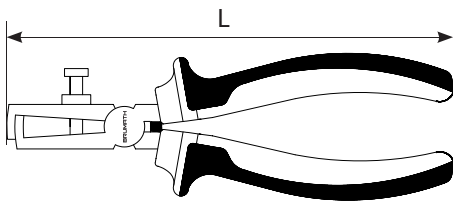

Pince coupante devant

Caractéristiques :

- Norme : ISO 5748.
- Chrome Vanadium.
- Tête polie, présentation brunie.
- Manche bi-matière ergonomique.

BRUMATH	Cap. coupe Ø maxi	Long. becs mm	L mm	Poids g	Réf.	PRIX H.T.
BR-2016	4	40	160	280	16165144510	
BR-2017	4	40	200	380	16165144515	

Coupe câble

BR-2022

Caractéristiques :

- Coupe optimale de tous les types de câbles : cuivre, aluminium et métal.
- Tête à double position de coupe : petits et grands diamètres.
- Chrome Vanadium.
- Manche bi-matière ergonomique.

BRUMATH	Câble Ø maxi mm	L mm	Poids g	Réf.	PRIX H.T.
BR-2022	9,5	160	210	16165144600	

Pince à dénuder

BR-2020

Caractéristiques :

- Tête polie.
- Présentation chromée.
- Chrome Vanadium.
- Dénudage de tous types de câbles conducteurs. Pince dotée d'une vis de butée permettant le réglage de la section.
- Manche bi-matière ergonomique.

BRUMATH	Type de pince	L mm	Poids g	Réf.	PRIX H.T.
BR-2020	standard	160	195	16165144530	

Tenailles « Russes »

Caractéristiques :

- Finition brunie.
- Traitement haute qualité pour un maintien optimal de l'angle de coupe.
- Chrome Vanadium.
- Pour une coupe sans efforts.