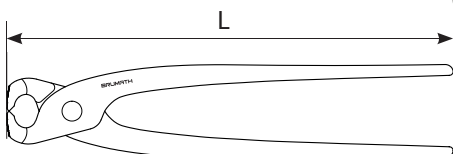

Pince coupante devant

Caractéristiques :

- Norme : ISO 5748.
- Chrome Vanadium.
- Tête polie, présentation brunie.
- Manche bi-matière ergonomique.

BRUMATH	Cap. coupe Ø maxi	Long. becs mm	L mm	Poids g	Réf.	PRIX H.T.
BR-2016	4	40	160	280	16165144510	
BR-2017	4	40	200	380	16165144515	

Coupe câble

BR-2022

Caractéristiques :

- Coupe optimale de tous les types de câbles : cuivre, aluminium et métal.
- Tête à double position de coupe : petits et grands diamètres.
- Chrome Vanadium.
- Manche bi-matière ergonomique.

BRUMATH	Câble Ø maxi mm	L mm	Poids g	Réf.	PRIX H.T.
BR-2022	9,5	160	210	16165144600	

Pince à dénuder

BR-2020

Caractéristiques :

- Tête polie.
- Présentation chromée.
- Chrome Vanadium.
- Dénudage de tous types de câbles conducteurs. Pince dotée d'une vis de butée permettant le réglage de la section.
- Manche bi-matière ergonomique.

BRUMATH	Type de pince	L mm	Poids g	Réf.	PRIX H.T.
BR-2020	standard	160	195	16165144530	

Tenailles « Russes »

Caractéristiques :

- Finition brunie.
- Traitement haute qualité pour un maintien optimal de l'angle de coupe.
- Chrome Vanadium.
- Pour une coupe sans efforts.