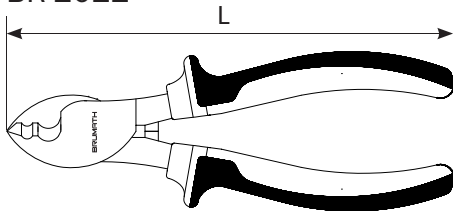

Pince coupante devant

Caractéristiques :

- Norme : ISO 5748.
- Chrome Vanadium.
- Tête polie, présentation brunie.
- Manche bi-matière ergonomique.

BRUMATH	Cap. coupe Ø maxi	Long. becs mm	L mm	Poids g	Réf.	PRIX H.T.
BR-2016	4	40	160	280	16165144510	
BR-2017	4	40	200	380	16165144515	

Coupe câble

BR-2022

Caractéristiques :

- Coupe optimale de tous les types de câbles : cuivre, aluminium et métal.
- Tête à double position de coupe : petits et grands diamètres.
- Chrome Vanadium.
- Manche bi-matière ergonomique.

BRUMATH	Câble Ø maxi mm	L mm	Poids g	Réf.	PRIX H.T.
BR-2022	9,5	160	210	16165144600	

Pince à dénuder

BR-2020

Caractéristiques :

- Tête polie.
- Présentation chromée.
- Chrome Vanadium.
- Dénudage de tous types de câbles conducteurs. Pince dotée d'une vis de butée permettant le réglage de la section.
- Manche bi-matière ergonomique.

BRUMATH	Type de pince	L mm	Poids g	Réf.	PRIX H.T.
BR-2020	standard	160	195	16165144530	

Tenailles « Russes »

Caractéristiques :

- Finition brunie.
- Traitement haute qualité pour un maintien optimal de l'angle de coupe.
- Chrome Vanadium.
- Pour une coupe sans efforts.