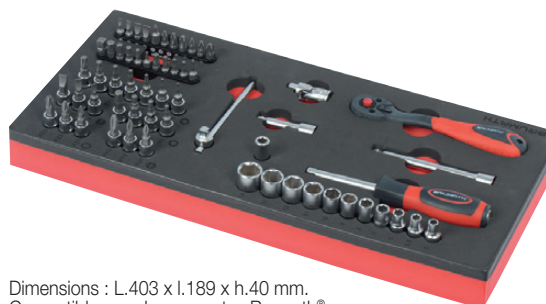

Douille porte-embouts 1/4"

Caractéristiques :

- Normes : ISO 1173, DIN 3126, NF E 74.360.
- Acier au chrome vanadium en finition satinée.
- Livré sur carte pour présentoir.

BRUMATH	Entraînement	Hauteur mm	Long. mm	Poids g	Réf.	PRIX H.T.
BR-0164	1/4"	26	26	14	16161533011	

Module de douilles 1/4"

BR-9100

Composition :

Module de douilles 1/4" BR-9100:

- Cliquet 1/4" 72 dents / BR-0153.
- Cardan 1/4" / BR-0161.
- Poignée coulissante 1/4" / BR-0162.
- Rallonge 1/4" 50mm / BR-0159.
- Rallonge 1/4" 100 mm / BR-0210.

- Poignée emmanchée 1/4" 160mm / BR-0165.
- Douille 1/4" porte embout / BR-0164.
- 11 douilles 1/4" : 5 - 5.5 - 6 - 7 - 8 - 9 - 10 - 11 - 12 - 13 - 14 mm.
- 20 douilles à embouts: Fente 4 - 5.5 - 7 / Phillips PH1 - 2 - 3 / Pozidriv PZ1 - 2 - 3 / Torx T8 - T10 - T15 - T20 - T25 - T27 - T30 / Hexa H3 - H4 - H5 - H6
- 22 embouts de vissage en 2 racks / BR-0300.

BRUMATH	Poids g	Réf.	PRIX H.T.
BR-9100	1100	16165150103	

Dimensions : L.403 x l.189 x h.40 mm.
Compatible avec les servantes Brumath® : BR-9000, BR-9005, BR-9020.

Module de douilles 3/8"

BR-9101

Composition :