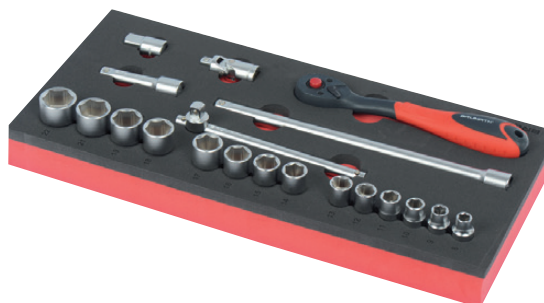

Module de douilles 1/4"

BR-9100

Composition :

Module de douilles 1/4" BR-9100:

- Cliquet 1/4" 72 dents / BR-0153.
- Cardan 1/4" / BR-0161.
- Poignée coulissante 1/4" / BR-0162.
- Rallonge 1/4" 50mm / BR-0159.
- Rallonge 1/4" 100 mm / BR-0210.

BRUMATH	Poids g	Réf.	PRIX H.T.
BR-9100	1100	16165150103	

Dimensions : L.403 x l.189 x h.40 mm.
Compatible avec les servantes Brumath® : BR-9000, BR-9005, BR-9020.

Module de douilles 3/8"

BR-9101

Composition :

Module de douilles 3/8" BR-9101:

- Cliquet 72 dents 3/8" / BR-0154.
- Rallonge 3/8" 75 mm / BR-0166.

- Rallonge 3/8" 250 mm / BR-0167.
- Cardan 3/8" / BR-0168.
- Augmentateur 3/8" - 1/2" / BR-0170.
- 14 douilles: 8 - 9 - 10 - 11 - 12 - 13 - 14 - 15 - 16 - 17 - 18 - 19 - 21 - 22 mm.

BRUMATH	Poids g	Réf.	PRIX H.T.
BR-9101	1601	16165150102	

Dimensions : L.403 x l.189 x h.40 mm.
Compatible avec les servantes Brumath® : BR-9000, BR-9005, BR-9020.

Module de douilles 1/2"

BR-9102

Composition :