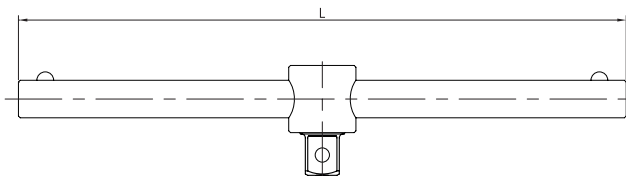

Carrés coulissants

BRUMATH	Entraînement	Long. mm	Poids g	Réf.	PRIX H.T.
BR-0162	1/4"	115	45	16161533009	
BR-0169	3/8"	170	145	16161533016	

Caractéristiques :

- Normes : DIN 3122, ISO 3315.
- Acier au chrome vanadium en finition satinée.
- Livré sur carte pour présentoir.

Douille porte-embouts 1/4"

Caractéristiques :

- Normes : ISO 1173, DIN 3126, NF E 74.360.
- Acier au chrome vanadium en finition satinée.
- Livré sur carte pour présentoir.

BRUMATH	Entraînement	Hauteur mm	Long. mm	Poids g	Réf.	PRIX H.T.
BR-0164	1/4"	26	26	14	16161533011	

BRUMATH	Poids g	Réf.	PRIX H.T.
BR-9100	1100	16165150103	

Dimensions : L.403 x l.189 x h.40 mm.
Compatible avec les servantes Brumath® : BR-9000, BR-9005, BR-9020.

Module de douilles 3/8"

BR-9101

Composition :

BRUMATH	Poids g	Réf.	PRIX H.T.
BR-9101	1601	16165150102	

Dimensions : L.403 x l.189 x h.40 mm.
Compatible avec les servantes Brumath® : BR-9000, BR-9005, BR-9020.

Module de douilles 1/2"

BR-9102

Composition :