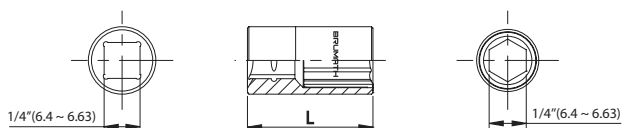

Carrés coulissants

BRUMATH	Entraînement	Long. mm	Poids g	Réf.	PRIX H.T.
BR-0162	1/4"	115	45	16161533009	
BR-0169	3/8"	170	145	16161533016	

Caractéristiques :

- Normes : DIN 3122, ISO 3315.
- Acier au chrome vanadium en finition satinée.
- Livré sur carte pour présentoir.

Douille porte-embouts 1/4"

Caractéristiques :

- Normes : ISO 1173, DIN 3126, NF E 74.360.
- Acier au chrome vanadium en finition satinée.
- Livré sur carte pour présentoir.

BRUMATH	Entraînement	Hauteur mm	Long. mm	Poids g	Réf.	PRIX H.T.
BR-0164	1/4"	26	26	14	16161533011	

BRUMATH	Poids g	Réf.	PRIX H.T.
BR-9100	1100	16165150103	

Dimensions : L.403 x l.189 x h.40 mm.
Compatible avec les servantes Brumath® : BR-9000, BR-9005, BR-9020.

Module de douilles 3/8"

BR-9101

Composition :

BRUMATH	Poids g	Réf.	PRIX H.T.
BR-9101	1601	16165150102	

Dimensions : L.403 x l.189 x h.40 mm.
Compatible avec les servantes Brumath® : BR-9000, BR-9005, BR-9020.

Module de douilles 1/2"

BR-9102

Composition :