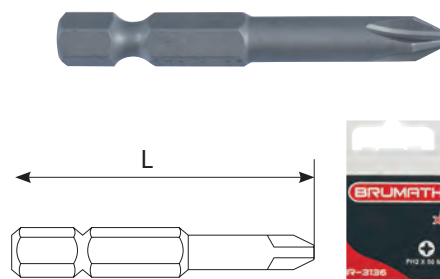

## Embout de vissage

Boîtes d'embouts brochantes Torx 1/4"

Prix à la boîte.

BRUMATH	N° empreinte	Nbre embouts / boîte	Long. totale mm	Poids g	Réf.
BR-3118	T6	5	25	56	16162228018
BR-3119	T7	5	25	56	16162228019
BR-3120	T8	5	25	56	16162228020
BR-3121	T9	5	25	56	16162228021
BR-3122	T10	5	25	56	16162228022
BR-3123	T15	5	25	56	16162228023
BR-3124	T20	5	25	56	16162228024
BR-3125	T25	5	25	56	16162228025
BR-3126	T30	5	25	56	16162228026
BR-3127	T40	5	25	56	16162228027

## Embout de vissage

Boîtes d'embouts brochantes ResisTorx 1/4"

Prix à la boîte.

BRUMATH	N° empreinte	Nbre embouts / boîte	Long. totale mm	Poids g	Réf.
BR-3128	TT10	5	25	56	16162228028
BR-3129	TT15	5	25	56	16162228029
BR-3130	TT20	5	25	56	16162228030
BR-3131	TT25	5	25	56	16162228031
BR-3132	TT27	5	25	56	16162228032
BR-3133	TT30	5	25	56	16162228033
BR-3134	TT40	5	25	56	16162228034

## Embout de vissage

Boîtes d'embouts brochantes Phillips 1/4"

Prix à la boîte.

BRUMATH	N° empreinte	Nbre embouts / boîte	Long. totale mm	Poids g	Réf.
BR-3135	PH1	5	50	56	16162228035
BR-3136	PH2	5	50	56	16162228036
BR-3137	PH3	5	50	56	16162228037

## Embout de vissage

Boîtes d'embouts brochantes Pozidriv 1/4"

Prix à la boîte.

BRUMATH	N° empreinte	Nbre embouts / boîte	Long. totale mm	Poids g	Réf.
BR-3138	PZ1	5	50	56	16162228038
BR-3139	PZ2	5	50	56	16162228039
BR-3140	PZ3	5	50	56	16162228040