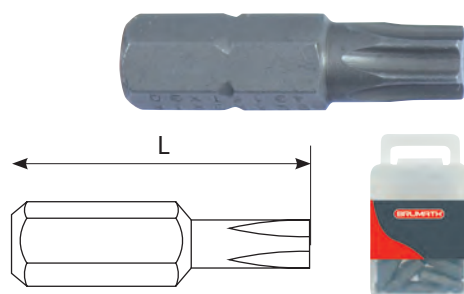

## Embout de vissage

Boîtes d'embouts brochantes Torx 1/4"

Prix à la boîte.

BRUMATH	N° empreinte	Nbre embouts / boîte	Long. totale mm	Poids g	Réf.
BR-3118	T6	5	25	56	16162228018
BR-3119	T7	5	25	56	16162228019
BR-3120	T8	5	25	56	16162228020
BR-3121	T9	5	25	56	16162228021
BR-3122	T10	5	25	56	16162228022
BR-3123	T15	5	25	56	16162228023
BR-3124	T20	5	25	56	16162228024
BR-3125	T25	5	25	56	16162228025
BR-3126	T30	5	25	56	16162228026
BR-3127	T40	5	25	56	16162228027

## Embout de vissage

Boîtes d'embouts brochantes ResisTorx 1/4"

Prix à la boîte.

BRUMATH	N° empreinte	Nbre embouts / boîte	Long. totale mm	Poids g	Réf.
BR-3128	TT10	5	25	56	16162228028
BR-3129	TT15	5	25	56	16162228029
BR-3130	TT20	5	25	56	16162228030
BR-3131	TT25	5	25	56	16162228031
BR-3132	TT27	5	25	56	16162228032
BR-3133	TT30	5	25	56	16162228033
BR-3134	TT40	5	25	56	16162228034

## Embout de vissage

Boîtes d'embouts brochantes Phillips 1/4"

Prix à la boîte.

BRUMATH	N° empreinte	Nbre embouts / boîte	Long. totale mm	Poids g	Réf.
BR-3135	PH1	5	50	56	16162228035
BR-3136	PH2	5	50	56	16162228036
BR-3137	PH3	5	50	56	16162228037