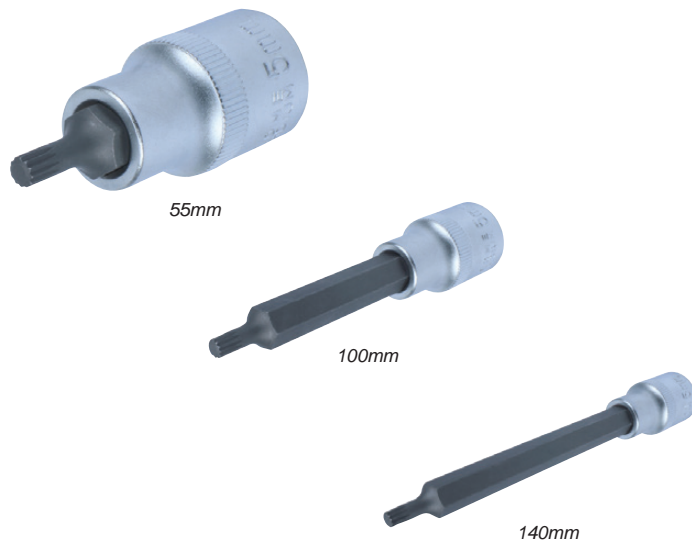

DOUILLES MÂLES RIBE 1/2"

Entraînement	N° empreinte	Long. totale mm	Ref.	PRIX H.T.
1/2	M5	55	21120555	
1/2	M6	55	21120556	
1/2	M7	55	21120557	
1/2	M8	55	21120558	
1/2	M9	55	21120559	
1/2	M10	55	211205510	
1/2	M11	55	211205511	
1/2	M12	55	211205512	
1/2	M13	55	211205513	
1/2	M14	55	211205514	
1/2	M5	100	21121055	
1/2	M6	100	21121056	
1/2	M7	100	21121057	
1/2	M8	100	21121058	
1/2	M9	100	21121059	
1/2	M10	100	211210510	
1/2	M11	100	211210511	
1/2	M12	100	211210512	
1/2	M13	100	211210513	
1/2	M14	100	211210514	
1/2	M8	140	21121458	
1/2	M9	140	21121459	
1/2	M10	140	211214510	
1/2	M10,3	140	211214510.3	
1/2	M11	140	211214511	
1/2	M12	140	211214512	
1/2	M13	140	211214513	
1/2	M14	140	211214514	
1/2	M8	200	21122058	
1/2	M9	200	21122059	
1/2	M10	200	211220510	
1/2	M10,3	200	211220510.3	
1/2	M11	200	211220511	
1/2	M12	200	211220512	
1/2	M13	200	211220513	
1/2	M14	200	211220514	

DOUILLES ÉTOILE 1/2"

Entraînement	N° empreinte	Long. totale mm	Ref.	PRIX H.T.
1/2	M5	55	21120115	
1/2	M6	55	21120116	
1/2	M8	55	21120118	
1/2	M9	55	21120119	
1/2	M10	55	211201110	
1/2	M12	55	211201112	
1/2	M14	55	211201114	
1/2	M16	55	211201116	
1/2	M5	100	21121015	
1/2	M6	100	21121016	
1/2	M8	100	21121018	
1/2	M9	100	21121019	
1/2	M10	100	211210110	
1/2	M12	100	211210112	
1/2	M14	100	211210114	
1/2	M16	100	211210116	
1/2	M5	140	21121415	
1/2	M6	140	21121416	
1/2	M8	140	21121418	
1/2	M9	140	21121419	
1/2	M10	140	211214110	
1/2	M12	140	211214112	
1/2	M14	140	211214114	
1/2	M8	200	21122018	
1/2	M10	200	211220110	
1/2	M12	200	211220112	
1/2	M14	200	211220114	

DOUILLE ÉTOILE PERCÉE 1/2"

Entraînement	N° empreinte	Long. totale mm	Ref.	PRIX H.T.
1/2	M16	55	212357	