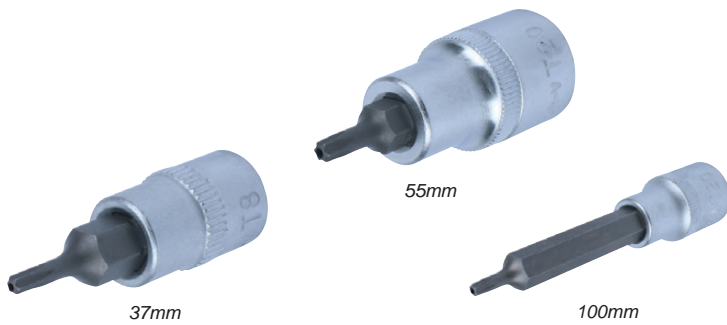

DOUILLES MÂLES TORX 1/2" 1/4"

37mm

55mm

100mm

Entrainement	N° empreinte	Long. totale mm	Ref.	PRIX H.T.
1/4	T7	37	21140337	
1/4	T8	37	21140338	
1/4	T9	37	21140339	
1/4	T10	37	211403310	
1/4	T15	37	211403315	
1/4	T20	37	211403320	
1/4	T25	37	211403325	
1/4	T27	37	211403327	
1/4	T30	37	211403330	
1/4	T40	37	211403340	
1/4	T45	37	211403345	
1/2	T20	55	211203320	
1/2	T25	55	211203325	
1/2	T27	55	211203327	
1/2	T30	55	211203330	
1/2	T40	55	211203340	
1/2	T45	55	211203345	
1/2	T50	55	211203350	
1/2	T55	55	211203355	
1/2	T60	55	211203360	
1/2	T70	55	211203370	
1/2	T20	100	211210320	
1/2	T25	100	211210325	
1/2	T27	100	211210327	
1/2	T30	100	211210330	
1/2	T40	100	211210340	
1/2	T45	100	211210345	
1/2	T50	100	211210350	
1/2	T55	100	211210355	
1/2	T60	100	211210360	
1/2	T70	100	211210370	
1/2	T70	120	211212370	
1/2	T40	140	211214340	
1/2	T45	140	211214345	
1/2	T50	140	211214350	
1/2	T55	140	211214355	
1/2	T60	140	211214360	
1/2	T70	140	211214370	
1/2	T40	200	211220340	
1/2	T45	200	211220345	
1/2	T50	200	211220350	
1/2	T55	200	211220355	
1/2	T60	200	211220360	
1/2	T70	200	211220370	

DOUILLES MÂLES TORX À TROU 1/2" 1/4"

37mm

55mm

100mm

Entrainement	N° empreinte	Long. totale mm	Ref.	PRIX H.T.
1/4	T7	37	21140447	
1/4	T8	37	21140448	
1/4	T9	37	21140449	
1/4	T10	37	211404410	
1/4	T15	37	211404415	
1/4	T20	37	211404420	
1/4	T25	37	211404425	
1/4	T27	37	211404427	
1/4	T30	37	211404430	
1/4	T40	37	211404440	
1/2	T20	55	211204420	
1/2	T25	55	211204425	
1/2	T27	55	211204427	
1/2	T30	55	211204430	
1/2	T40	55	211204440	
1/2	T45	55	211204445	
1/2	T50	55	211204450	
1/2	T55	55	211204455	
1/2	T60	55	211204460	
1/2	T70	55	211204470	
1/2	T20	100	211210420	
1/2	T25	100	211210425	
1/2	T30	100	211210430	
1/2	T40	100	211210440	
1/2	T45	100	211210445	
1/2	T50	100	211210450	
1/2	T55	100	211210455	
1/2	T80	100	211210480	