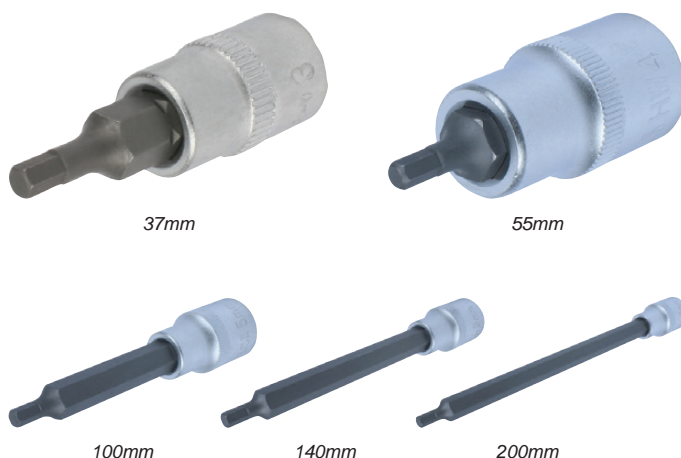

COFFRET DOUILLES EMBOUTS 6 PANS - 1/2 "

**Caractéristiques :**

- Coffret 30 pièces sur douilles 1/2 " sur embouts 6 pans.
- Très beau coffret de rangement.

Composition :

- Longueur 55 mm : 5 - 6 - 7 - 8 - 10 - 12 - 14 - 17 - 19 mm.
- Longueur 100 mm : 5 - 6 - 7 - 8 - 10 - 11 - 12 - 13 mm.
- Longueur 140 mm : 5 - 6 - 7 - 8 - 10 - 12 - 14 mm.
- Longueur 220 mm : 5 - 6 - 7 - 8 - 10 - 12 mm.

Matière : Qualité Chrome Vanadium et industrielle.

Réf.	PRIX H.T.
215081	

COFFRET DOUILLES EMBOUTS ETOILE - 1/2 "

**Caractéristiques :**

- Coffret 26 pièces sur douilles 1/2" sur embouts Etoile Multi dents.
- Très beau coffret de rangement;

Composition :

- Longueur 55 mm : M5 - M6 - M8 - M9 - M10 - M12 - M14 - M16.
- Longueur 100 mm : M5 - M6 - M8 - M9 - M10 - M12 - M14.
- Longueur 140 mm : M5 - M6 - M8 - M9 - M10 - M12 - M14.
- Longueur 220 mm : M8 - M10 - M12 - M14.

Matière : Qualité Chrome Vanadium et industrielle.

Réf.	PRIX H.T.
215080	

DOUILLES MÂLES 6 PANS 1/2" 1/4"

Entrainement	N° empreinte	Long. totale mm	Réf.	PRIX H.T.
1/4	3	37	21140223	
1/4	4	37	21140224	
1/4	5	37	21140225	
1/4	6	37	21140226	
1/4	7	37	21140227	
1/4	8	37	21140228	
1/2	4	55	21120224	
1/2	5	55	21120225	
1/2	6	55	21120226	
1/2	7	55	21120227	
1/2	8	55	21120228	
1/2	10	55	211202210	
1/2	12	55	211202212	
1/2	14	55	211202214	
1/2	16	55	211202216	
1/2	17	55	211202217	
1/2	18	55	211202218	
1/2	19	55	211202219	
1/2	22	55	211202222	
1/2	24	55	211202224	
1/2	5	100	21121025	
1/2	6	100	21121026	
1/2	7	100	21121027	
1/2	8	100	21121028	
1/2	10	100	211210210	
1/2	11	100	211210211	
1/2	12	100	211210212	
1/2	13	100	211210213	
1/2	5	140	21121425	
1/2	6	140	21121426	
1/2	7	140	21121427	
1/2	8	140	21121428	
1/2	10	140	211214210	
1/2	11	140	211214211	
1/2	12	140	211214212	
1/2	13	140	211214213	
1/2	14	140	211214214	
1/2	5	200	21122025	
1/2	6	200	21122026	
1/2	7	200	21122027	
1/2	8	200	21122028	
1/2	10	200	211220210	
1/2	12	200	211220212	
1/2	8	230	21122327	