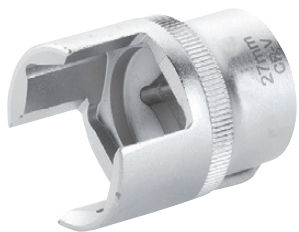

## OUTIL DE DÉMONTAGE DE FILTRE À CARBURANT HDI SW27

### Caractéristiques :

- Permet de préserver le 6 pans de la cloche plastique rapidement détérioré par une clé standard.
- Entraînement 1/2 "
- Pour moteurs Peugeot et Citroën 2.0 / 2.2 L HDI.
- Pour moteurs identiques avec Fiat, Ford, Lancia, Mitsubishi, Volvo.

### Caractéristiques :

- Spécial pour le démontage des freins.
- Qualité Chrome Vanadium et industrielle.
- Dimensions :
  - Longueur 40 mm : M 14 - 16 - 18
  - Longueur 75 mm : M 14 - 16 - 18
- Entraînement : 1/2"
- Très beau coffret de rangement.