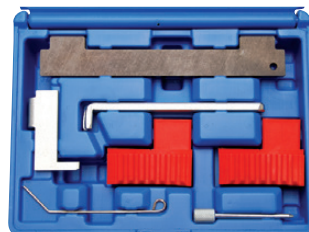

KIT DE CALAGE POUR OPEL 1.6/1.8 L

Caractéristiques :

- Pour moteur OPEL / VAUXHALL / CHEVROLET / FIAT / ALFA(2003-2012).
- ASTRA - CORSA - INSIGNIA - MERIVA- SIGNUM - VECTRA C - ZAFIRA B(2003-2011) - FIAT CROMA - ALFA 159.

Ref.	PRIX H.T.
1658697