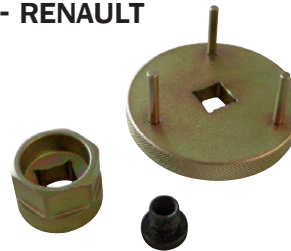

Ref.	PRIX H.T.
216900	

**KIT DE CALAGE POUR FIAT 1.7 / 1.9 L - DIESEL**

**Caractéristiques :**

- Pour moteur FIAT 176b3.000 - 176a3.000 - 176a5.000
- 149b1.000 - 160a6.000
- 160a7.000 - 160d1.000
- 230a2.000-230a3.000-230a4.000 -280a1.000.
- Modele PUNTO1.7d/td- tipo 1.9d DUCATO 1.9d/td.

Ref.	PRIX H.T.
1658741	

**KIT DE CALAGE POUR FIAT 1.2 16 V**

**Caractéristiques :**

- Pour moteur 500 1.2 2007 - BRAVA 1.2-BRAVO 1.2 16v de 1995 à 2002 -MAREA 1.2 MARENGO 1.2 - PUNTO 1.2 de 1993 à 1999 - STILO et LANCIAYPSILON 1.2 16v de 1996 à 2003.

Ref.	PRIX H.T.
1658725	

**KIT DE CALAGE POUR VÉHICULES VW / AUDI**

**Caractéristiques :**

- Kit de calage pour véhicules VW / AUDI 2L TDI.

Ref.	PRIX H.T.
214298/1	

**KIT DE CALAGE POUR FORD TDCI/PSAHD/ MAZDA D 1.4 ET 1.6**

**Caractéristiques :**

- Pour moteur 1,4 et 1,6 l FORD G8DAG8DB-HONDA 2004-2006.
- Idem pour moteur MAZDA - CITROEN -PEUGEOT.

Ref.	PRIX H.T.
1658673	

**KIT DE CALAGE POUR POMPE INJECTION DIESEL - RENAULT**