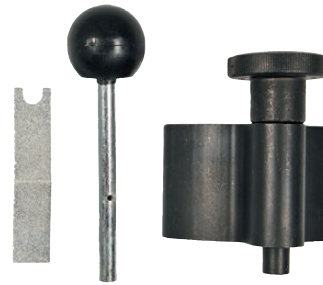

KIT DE CALAGE POUR VÉHICULES VW / AUDI

Caractéristiques :

- Kit de calage pour véhicules VW / AUDI 2L TDI.

Ref.	PRIX H.T.
214298/1