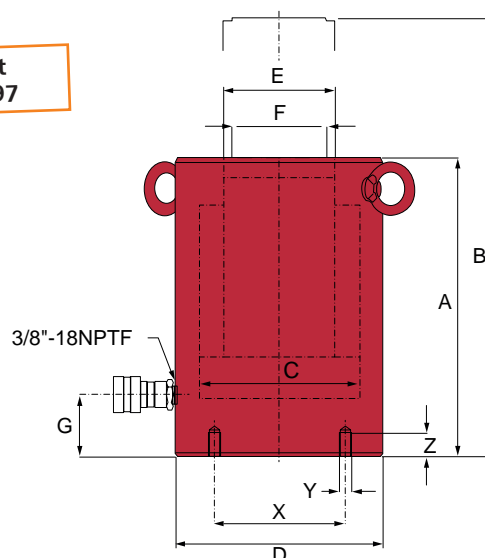

VÉRINS SIMPLE ACTION - HAUTE CAPACITÉ

Caractéristiques :

- Verrins haute capacité.
- Capacité de 100 à 1000 T.
- Course de 50 à 300 mm.

Pompes hydraulique et connecteurs en page 397

55HG15006

55HG20002

55HG10004