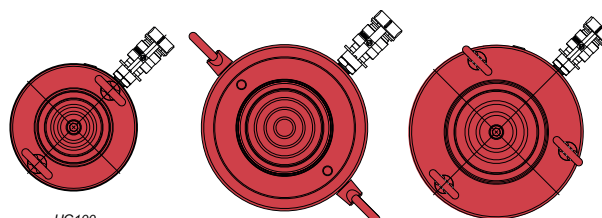

VÉRINS SIMPLE ACTION - HAUTE CAPACITÉ

Caractéristiques :

- Verrins haute capacité.
- Capacité de 100 à 1000 T.
- Course de 50 à 300 mm.

Pompes hydraulique et connecteurs en page 397

55HG15006

55HG20002

55HG10004