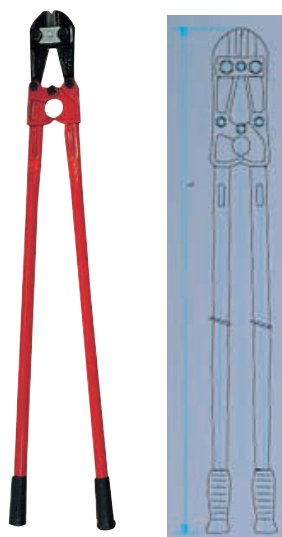

MÂCHOIRES DE RECHANGE SUIVANT MODÈLE

Lame pour coupe-boulons Long. mm	Réf.	PRIX H.T.
450	1520101	
600	1520151	
750	1520201	

Lame pour coupe-boulons Long. mm	Réf.	PRIX H.T.
900	1520251	
1050	1520301	

COUPE BOULONS

Qualité professionnelle

Caractéristiques :

- Bras tubes montés sur avant-bras forgés.
- Mâchoires traitées 54-58 HRC.
- Réglage des mâchoires par excentrique.
- Qualité professionnelle

Longueur mm	Capacité mm	Poids kg	Réf.	PRIX H.T.
430	7	1,6	57060104	
660	10	2,3	57060101	
840	12	5,1	57060102	

COFFRET TÔLE 6 BURINS POINTEROLLE

Caractéristiques :

- Burin 1 : 11 x 10 x 130 mm.
- Burin 2 : 15 x 12 x 150 mm.
- Bédane : 4 x 10 x 130 mm.
- Pointeau : 4 x 10 x 120 mm.
- Chasse-clou 1 : 3 x 10 x 120 mm.
- Chasse-clou 2 : 4 x 12 x 150 mm.
- Qualité acier : chrome vanadium.
- Livré en coffret en tôle.

Long. totale mm	Coupe cuivre Ø mm	Coupe alu Ø mm	Réf.	PRIX H.T.
180	1000 paires fil de téléphone	-	152200	
250	2	4	152205	

COUPE BOULONS

Qualité standard

Caractéristiques :

- Longueur 460 - 610 - 760 - 910 mm.
- Mâchoire interchangeable et réglable.
- Poignées en tube d'acier.
- Peinture rouge.
- Poignées caoutchouc.
- Qualité standard.