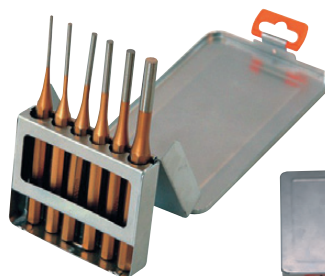

COFFRET TÔLE 6 BURINS POINTEROLLE

Caractéristiques :

- Burin 1 : 11 x 10 x 130 mm.
- Burin 2 : 15 x 12 x 150 mm.
- Bédane : 4 x 10 x 130 mm.
- Pointeau : 4 x 10 x 120 mm.
- Chasse-clou 1 : 3 x 10 x 120 mm.
- Chasse-clou 2 : 4 x 12 x 150 mm.
- Qualité acier : chrome vanadium.
- Livré en coffret en tôle.

Long. totale mm	Coupe cuivre Ø mm	Coupe alu Ø mm	Réf.	PRIX H.T.
180	1000 paires fil de téléphone	-	152200	
250	2	4	152205	

COUPE BOULONS

Qualité standard

Caractéristiques :

- Longueur 460 - 610 - 760 - 910 mm.
- Mâchoire interchangeable et réglable.
- Poignées en tube d'acier.
- Peinture rouge.
- Poignées caoutchouc.
- Qualité standard.

Longueur mm	Réf.	PRIX H.T.
460	2170460	
610	2170610	
910	2170910	

COFFRET TOLE 6 CHASSE-GOUPILLES

Composition : Stand de 6 chasse-goupilles : diamètre 2-3-4-5-6-8 mm.

Matière :

- Acier au chrome vanadium traité à 160 kg.
- Corps hexagonal, tige obtenue par un filage pour meilleur fibrage.