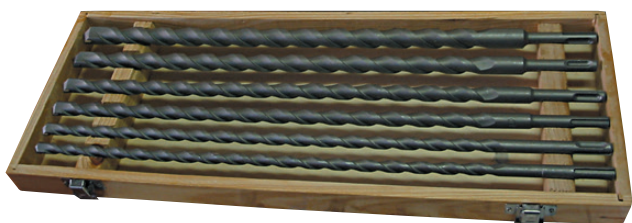

JEU DE 6 FORETS À BÉTON, QUEUE SDS-PLUS, SÉRIE EXTRA-LONGUE

Composition :

- Ø 10-12-14-15-18-20 x 450 mm.
- Livré en coffret bois.

Réf.

PRIX H.T.

16111204450

COFFRET DE 8 FORETS À BÉTON, QUEUE SDS-PLUS

Composition :

- Ø 5-6-8 x 110 mm, Ø 6-8-10-12 x 160 mm et Ø 8 x 210 mm.
- Livré en malette plastique

Réf.

PRIX H.T.

16111204010

JEU DE 4 BURINS, QUEUE SDS-PLUS

Composition :

Jeu de 4 burins SDS PLUS en longueur 250 mm :

- 1 burin standard.
- 1 burin large.
- 1 pic.
- 1 gouge.

Livré en pochette plastique.

Réf.

PRIX H.T.

16111204020

COFFRET D'EXTRACTEURS ET D'EMBOUS DE VISSAGE

Queue hexagonale 1/4"

Composition :

- 5 extracteurs HSS à queue hexagonale rainurée 1/4" pour vis à tête cylindrique.
- 6 Embouts de vissage à queue hexagonale rainuré 1/4".
- 1 porte embouts à queue hexagonale 1/4 " avec système de serrage rapide à bille.
- 1 coffret plastique.

Réf.

PRIX H.T.

16111100012

COFFRET DE 5 MÈCHES À PLAQUETTE CARBURE BRASÉE

Caractéristiques :

- Spécialement conçues pour le perçage sans percussion du carrelage, briques, faïence, plastique et même verre.
- 4 coupes au titane.
- Ø des mèches : 4 – 5 – 6 – 8 – 10 mm.
- Vitesse conseillée tr/min : 400 à 500 pour le verre, 800 à 1 000 pour le bois et béton.