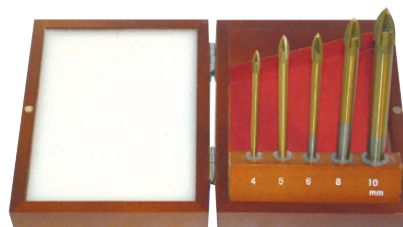

- Ø 5-6-8 x 110 mm, Ø 6-8-10-12 x 160 mm et Ø 8 x 210 mm.
- Livré en malette plastique

Réf.

PRIX H.T.

16111204010

JEU DE 4 BURINS, QUEUE SDS-PLUS

Composition :

Jeu de 4 burins SDS PLUS en longueur 250 mm :

- 1 burin standard.
- 1 burin large.
- 1 pic.
- 1 gouge.

Livré en pochette plastique.

Réf.

PRIX H.T.

16111204020

COFFRET D'EXTRACTEURS ET D'EMBOUS DE VISSAGE

Queue hexagonale 1/4"

Composition :

- 5 extracteurs HSS à queue hexagonale rainurée 1/4" pour vis à tête cylindrique.
- 6 Embouts de vissage à queue hexagonale rainuré 1/4".
- 1 porte embouts à queue hexagonale 1/4 " avec système de serrage rapide à bille.
- 1 coffret plastique.

Réf.

PRIX H.T.

16111100012

COFFRET DE 5 MÈCHES À PLAQUETTE CARBURE BRASÉE

Caractéristiques :

- Spécialement conçues pour le perçage sans percussion du carrelage, briques, faïence, plastique et même verre.
- 4 coupes au titane.
- Ø des mèches : 4 – 5 – 6 – 8 – 10 mm.
- Vitesse conseillée tr/min : 400 à 500 pour le verre, 800 à 1 000 pour le bois et béton.