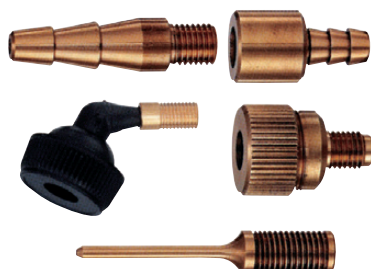

## POMPE À PIED DE GONFLAGE

**Caractéristiques :**

- Pompe à pied simple corps à manomètre intégré.
- Tuyau de longueur 80 mm avec embout à raccord rapide pour une meilleure étanchéité.
- Pédale avec revêtement caoutchouc et antidérapant.
- Pression max : 7 bar.
- Dim : L.330 x l.120 x H.95 mm.
- Poids: 1.7 kg.

**Composition :**

- Livré avec embouts de gonflage : vélo, ballon, matelas, pneus, etc...

Ref.	PRIX H.T.
919500	

## EMBOUS GONFLAGE À LA PIÈCE SOUS BLISTER

122204008

122701227

Désignation :	Ref.	PRIX H.T.
raccord gonflage canot matelat ballon	122204008	
raccord gonflage fixation 7 mm	122701226	
raccord gonflage cicli bronze pour vélo	122701227	

## JEU D'EMBOUS DE GONFLAGE SOUS BLISTER

**Caractéristiques :**

- Jeu de 4 embouts de haute qualité avec 1 adaptateur de gonflage.

**Utilisation :**

- Pour valves de tous types de pneumatiques, ballons, chambre à air de vélo.